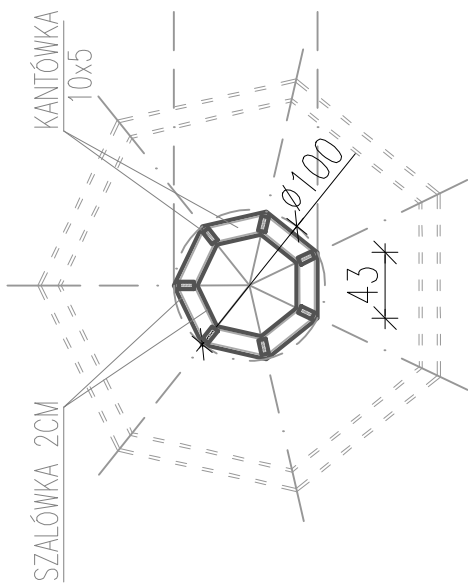

SZALÓWKA NA ZAKŁADKĘ 2CM

MEGAFON
Skala 1:50