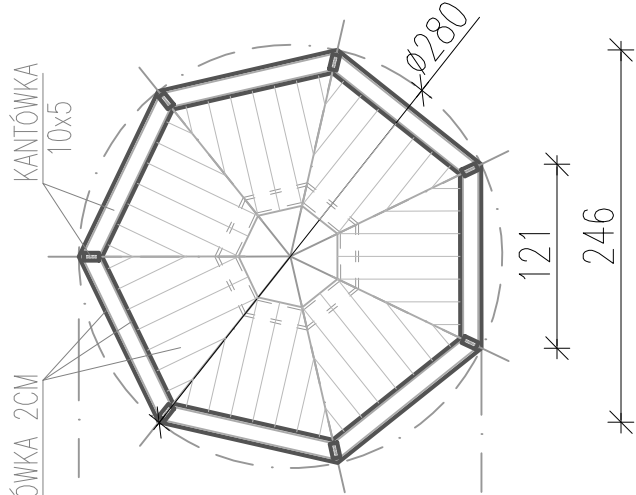

SZALÓWKA NA ZAKŁADKĘ 2CM

MEGAFON
Skala 1:50