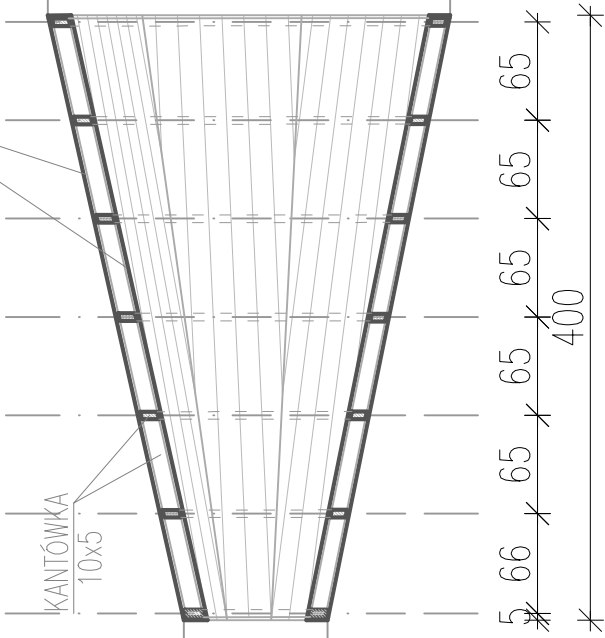

SZALÓWKA NA ZAKŁADKĘ 2CM

MEGAFON
Skala 1:50